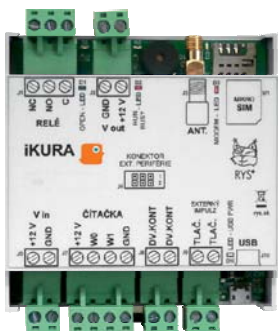

APS SADA

autonómny prístupový systém,

pre jednoduchý vstup pracovníkom odvozu odpadu do elektronicky uzamknutých kontajnerových stojísk

vhodná pre elektronicky uzamknuté **kontajnerové stojiská**, vstupné **dvere a brány** do bytových domov, **rampy** a brány do dvorov a areálov, **boxy pre odpadové nádoby** a kontajnery

iKURA sa osádza na DIN lištu do montážnej krabice

Základná sada obsahuje:

- operačno-pamäťová jednotka iKURA Bluetooth
- montážna krabica
- bezkontaktná čítačka 8CD BASIC

operačná jednotka APS
iKURA BLUETOOTH

montážna krabica APS
IP56, pre iKURA

bezkontaktná čítačka
ACCESS 8CD 2.0 BASIC

Pri zakúpení je OPJ iKURA naprogramované, t.j. má už uloženú autorizovanú databázu identifikátorov spoločnosti pre odvoz a likvidáciu odpadu OLO a.s. Preto **nie je zo strany montážnej firmy alebo správcu kontajnerového stojiska potrebné žiadne ďalšie programovanie** a ani zmena nastavení v OPJ iKURA alebo čítačky a ani v existujúcom prístupovom systéme pre obyvateľov.

Akú konfiguráciu čítačky uviesť v objednávke:

- **NEZDIEĽANÁ** - základná konfigurácia čítačky dodávanej v sade APS.

Nezdieľanú čítačku DESFire používajú pre vstup do stojiska len pracovníci odvozu odpadu. Obyvatelia domu používajú inú samostatnú čítačku. V tomto prípade nezáleží na tom aký systém obyvatelia používajú (125 kHz, Mifare, Desfire, RF, DEK apod.)