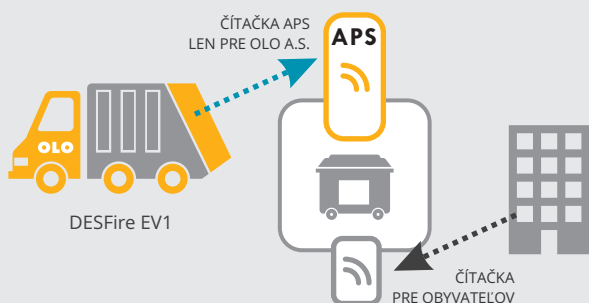

Montáž APS musí byť najskôr schválená od OLO a.s.

Žiadosť o schválenie sa podáva elektronicky cez formulár, ktorý Vám zašleme na základe telefonickkej alebo emailovej požiadavky.

Celý postup a pokyny k vypísaniu žiadosti nájdete tu

Akú konfiguráciu čítačky uviesť v objednávke:

- **NEZDIEĽANÁ** - základná konfigurácia čítačky dodávanej v sade APS.

Nezdieľanú čítačku DESFire používajú pre vstup do stojiska len pracovníci odvozu odpadu. Obyvatelia domu používajú inú samostatnú čítačku. V tomto prípade nezáleží na tom aký systém obyvatelia používajú (125 kHz, Mifare, Desfire, RF, DEK apod.)