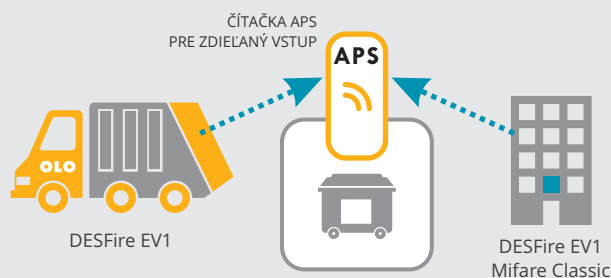

iKURA sa osádza na DIN lištu do montážnej krabice

Základná sada obsahuje:

- operačno-pamäťová jednotka iKURA Bluetooth
- montážna krabica
- bezkontaktná čítačka 8CD BASIC

operačná jednotka APS
iKURA BLUETOOTH

www.rysccloud.sk

Ako objednať sadu APS

Po schválení montáže spoločnosťou OLO a.s. musíte **zaslať aj záväznú objednávku buď cez APS objednávkový formulár alebo na rys@rys.sk**. Sada APS bude pripravená podľa vašej objednávky na prevzatie.

Akú konfiguráciu čítačky uviesť v objednávke:

- **NEZDIEĽANÁ** - základná konfigurácia čítačky dodávanej v sade APS.

Nezdieľanú čítačku DESFire používajú pre vstup do stojiska len pracovníci odvozu odpadu. Obyvatelia domu používajú inú samostatnú čítačku. V tomto prípade nezáleží na tom aký systém obyvatelia používajú (125 kHz, Mifare, Desfire, RF, DEK apod.)

- **ZDIEĽANÁ** - čítačku APS budú používať pracovníci odvozu odpadu a zároveň obyvatelia domu.

Zdieľanie čítačky je možné len vtedy, ak obyvatelia domu používajú pre vstup do bytového domu čítačky **7C 2.0 (Mifare)**, **8CD 2.0 SLIM (DESFire)** alebo **8CD 2.0 Basic (DESFire)**. Dôležité je poznať aj konfiguráciu Wiegand protokolu tejto čítačky, t.j. 34 bit alebo 58 bit.