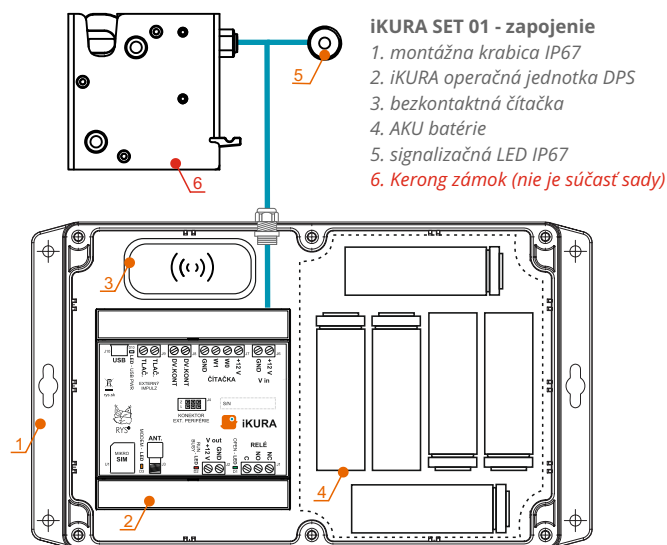

Technické parametre

iKURA SET 01 obsahuje:

- **1x operačno-pamäťová jednotka iKURA (DPS) so SIM kartou** – umožňuje odomknutie elektrického zámku pomocou autorizovaného DESFire čipu a zber a prenos dát o otvorení veka a stave batérie cez NB-IoT sieť do portálu Správa Smart Objektov (sso.rysccloud.sk) a tiež cez priame pripojenie k PC cez mikro USB port.
- **1x bezkontaktná čítačka nízkoenergetická MIFARE® DESFire 13.56 MHz** bez aktivačného tlačidla, s dvojitým ochranným overením identity užívateľského čipu, použité šifrovanie AES.
- **1x sada dobíjateľných AKU batérií Li-ion** s predpokladanou výdržou min. 24 mesiacov
- **1x montážna škatuľa**, krytie IP67, bez príruby: 222x147x55mm, s prírubou: 252x147x55mm
- **1x signalizačná LED**, IP67, prevádzková teplota -40°C do +80°C, odolná voči nárazom a vibráciám, umiestňuje sa mimo montážnej škatule na miesto viditeľné pre užívateľa
- 1x prepojovací vodič s konektormi pre pripojenie elektrického zámku a signalizačnej LED
- *iKURA SET 01 má všetky funkčné vlastnosti operačnej jednotky iKURA s podporou pripojenia do cloudovej služby SSO. Nastavenie sa vykonáva cez obslužný program iKuraCON a vytváranie databázy cez iKuraMAN alebo SSO.*