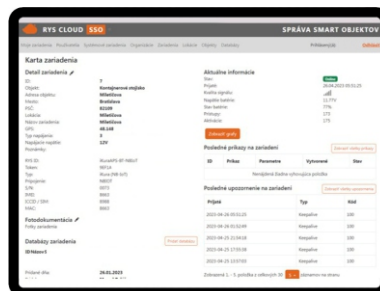

Spravujte svoje zariadenia cez účet v SSO!

Portál **SPRÁVA SMART OBJEKTOV (SSO)** umožňuje zobrazenie aktuálneho stavu všetkých pripojených zariadení (iKURA), ktoré budete mať v správe. **Cez užívateľský účet budete mať prístup k nastaveniam zariadení, nastaveniam upozornení na zariadenia a ich dokonalý prehľad.** Budete mať možnosť zmeny parametrov zariadenia a aktualizáciu databázy čipov.

rysccloud.sk

Kde je možné inštalovať iKURA SET

Kompaktná sada iKURA SET ponúka veľmi jednoduchú montáž. Sada môže byť inštalovaná na miestach **bez prívodu elektrickej energie**:

- kontajnerové stojiská
- boxy pre kontajnery
- kontajnerové poklpy (polopodzemné, podzemné)
- lesné závery a stavby
- cykloprístrešky
- vstupné dvere a brány